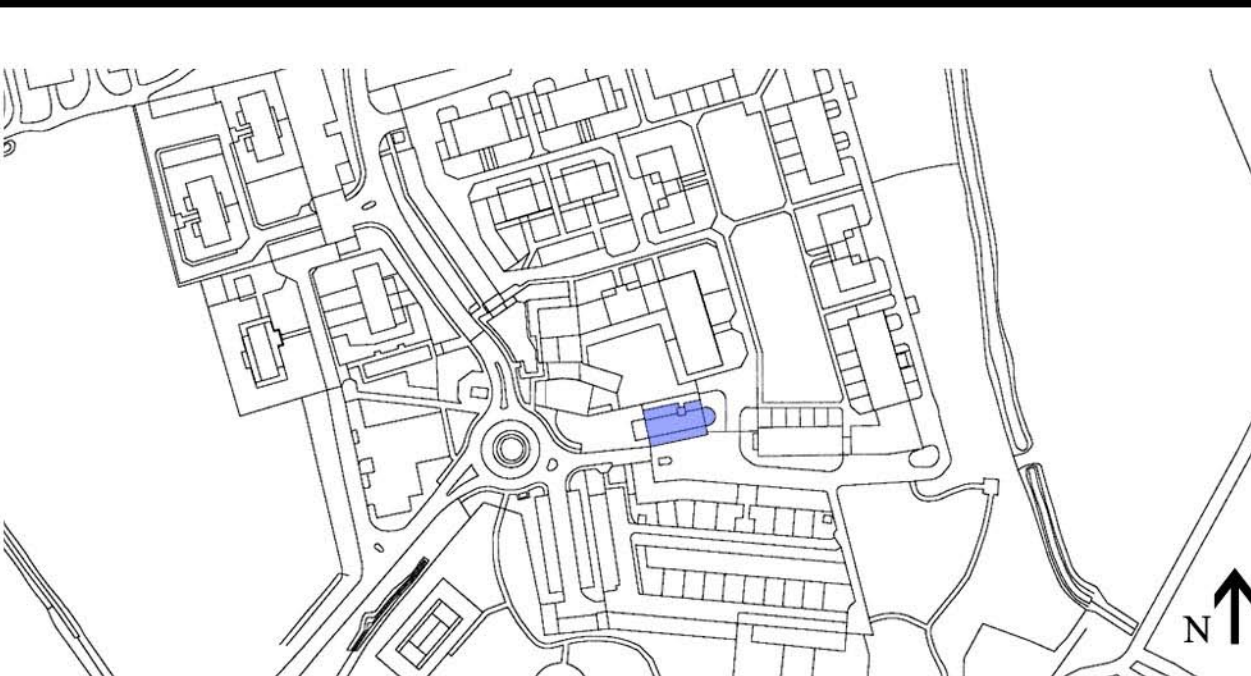

COMUNE DI ROGNANO

Provincia di Pavia

Ubicazione:

- Frazione Villarasca

Anno di realizzazione:

- 1861

Superficie:

- 300 mq

PIANO DEI SERVIZI
CHIESA DI VILLARASCA

Scheda
S 01